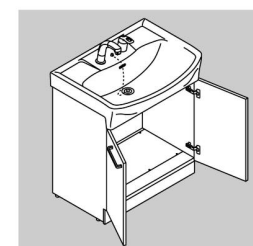

賢く暮らす。シンプルに暮らす。それはオフト。
みんなにフィットする快適仕様の洗面化粧台。

写真はイメージです。見積り内容とは異なります。

カラーバリエーション

スタンダード

VP1W
扉：VP1(ホワイト)
洗面器：BW1(ホワイト)

VP1B
扉：VP1(ホワイト)
洗面器：BB7(ブルーグレー)

VP1P
扉：VP1(ホワイト)
洗面器：LR8(ピンク)

洗面器

たっぷり深さの洗面器

洗顔、洗髪はもちろん、花の水あげなどにも十分な深さを持つ、やさしい形状の洗面器。

化粧台本体

扉タイプ
FTXN-755S-W

シンプルで使いやすい
収納アイテムで洗面空間は
いつでもすっきり
ベーシックな扉タイプ。
取っ手はタオル掛け兼用の
大型取っ手を採用。

ハイパーセラミック

納得の清潔機能、汚れに強い独自の釉薬技術。

■細菌汚れに強い

ミラーキャビネットの収納トレイは、取り外して丸洗いできるのでいつでも清潔に使えます。

収納トレイ

高さ800mm

化粧台本体は、すべて洗面器高さ800mmで、腰への負担が少ない仕様です。

水栓金具

整流吐水への切替もできる、コンパクトで使いやすい機能を持つ水栓です。

シングルレバー洗髪シャワー水栓
SF-500S-MB

プッシュワンウェイ排水栓