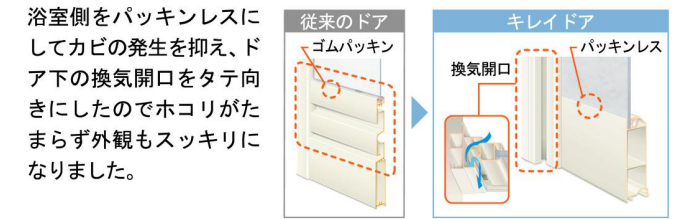

La・BATH システムバスルーム ラ・バス

心と身体を癒す“くつろぎの空間”。
より使いやすく、快適なデザインへ。

CG合成によるイメージ画像です。
窓サッシはイメージであり、選定仕様には含まれていません。

壁パネルカラー Lパネル(EB)アクセント張り

アクセントパネル

浴槽カラー FRP

床カラー 単色

洗面器カウンター

くるりんポイ排水口

排水口のおそうじの不満を解決。
オンリーワンのうず流機能。

乾きやすい床

FRPオーバル浴槽

鏡&収納

キレイドア

タテ型ガラリとパッキンレスで
すべてのドアがおそうじラクラク。

洗い場側水栓

賢く暮らす。シンプルに暮らす。それはオフト。
みんなにフィットする快適仕様の洗面化粧台。

写真はイメージです。見積り内容とは異なります。

カラーバリエーション

スタンダード

VP1W
扉：VP1(ホワイト)
洗面器：BW1(ホワイト)

VP1B
扉：VP1(ホワイト)
洗面器：BB7(ブルーグレー)

VP1P
扉：VP1(ホワイト)
洗面器：LR8(ピンク)

洗面器