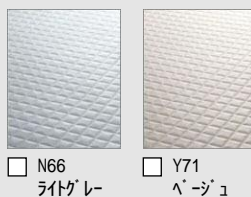

La・BATH システムバスルーム ラ・バス

心と身体を癒す“くつろぎの空間”。
より使いやすく、快適なデザインへ。

CG合成によるイメージ画像です。
窓サッシはイメージであり、選定仕様には含まれていません。

壁パネルカラー Lパネル(EB)アクセント張り

アクセントパネル

浴槽カラー FRP

床カラー 単色

洗面器カウンター