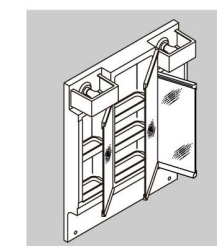

ミラーキャビネット

3面鏡全収納タイプ(白熱灯照明)
MFTV-753TY