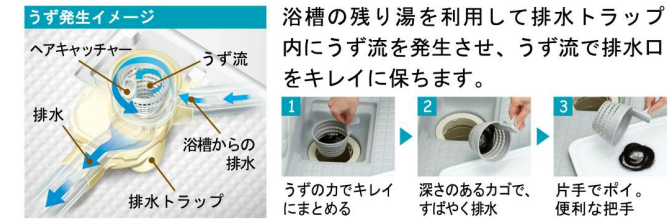

くるりんポイ排水口

排水口のおそうじの不満を解決。
オンリーワンのうず流機能。

乾きやすい床

FRPオーバル浴槽

鏡&収納

キレイドア

タテ型ガラリとパッキンレスで
すべてのドアがおそうじラクラク。

洗い場側水栓