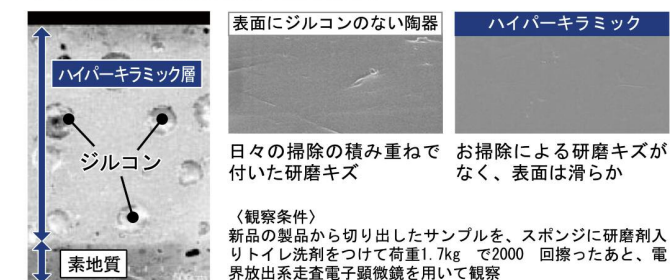

■キズ汚れに強い

高硬度のジルコンを釉薬の表面まで含んでいるので、キズがつきにくく、陶器の美しさを長く保てます。

■国際規格に準拠した安心と信頼の抗菌効果

SIAAマークは、ISO規格に基づく優れた抗菌効果とその安全性をお約束する安心と信頼の証です。